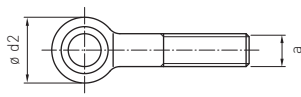

AUGENSCHRAUBE_EYE BOLT

Artikelnummer Rechtsgewinde Part number RH thread	Artikelnummer Linksgewinde Part number LH thread	a	b	c	k	ø d1	ø d2
888-0600-03	888-0600-04	M6	40	30	7	6,1	14
888-0800-03	888-0800-04	M8	40	30	9	8,1	18
888-1000-03	888-1000-04	M10	50	40	12	10	20
888-1200-03	888-1200-04	M12	50	35	14	12,1	25
888-1600-03	888-1600-04	M16	60	40	17	16,1	32
888-2000-03	888-2000-04	M20	80	55	22	18,1	40