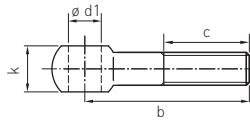

AUGENSCHRAUBE_EYE BOLT

Artikelnummer Rechtsgewinde Part number RH thread	Artikelnummer Linksgewinde Part number LH thread	a	b	c	k	ø d1	ø d2
888-0600-03	888-0600-04	M6	40	30	7	6,1	14
888-0800-03	888-0800-04	M8	40	30	9	8,1	18
888-1000-03	888-1000-04	M10	50	40	12	10	20
888-1200-03	888-1200-04	M12	50	35	14	12,1	25
888-1600-03	888-1600-04	M16	60	40	17	16,1	32
888-2000-03	888-2000-04	M20	80	55	22	18,1	40

Werkstoff 1.4301_Material AISI 304

ALLE ANGABEN IN MILLIMETERN_ALL DIMENSIONS IN MILLIMETRES