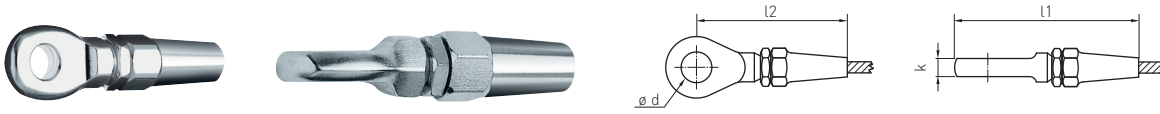

BW-ÖSENVERSCHRAUBUNG\_ BW-EYE SWAGELESS CONNECTION

Artikelnummer Part number	k	l1	l2	ø d	ø Seil ø rope	kN
753-0300	5,5	58	50	6,3	3	7
753-0400	7	68	58	8,3	4	13
753-0500	8	81	70	10,3	5	20
753-0600	9	97	83	12,3	6	29
753-0800	10,5	121	103	14,3	8	52
753-1000	13	133	114	16,3	10	82
753-1200	15	155	132	19,5	12	118

Werkstoff 1.4401 | kN = Bruchkraft\_Material AISI 316 | kN = breaking load

ALLE ANGABEN IN MILLIMETERN\_ALL DIMENSIONS IN MILLIMETRES