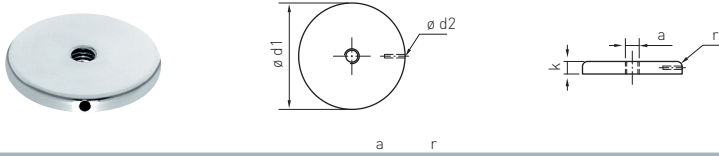

ABDECKSCHEIBE MIT INNENGEWINDE_COVER DISK WITH INTERNAL THREAD

Artikelnummer Rechtsgewinde Part number RH thread	a	$\varnothing d1$	$\varnothing d2$	r	k
836-0800-80 dwg	M8	80	3,5	3	6
836-1200-80 dwg	M12	80	3,5	3	6

Werkstoff 1.4404_Material AISI 316L
ALLE ANGABEN IN MILLIMETERN_ALL DIMENSIONS IN MILLIMETRES