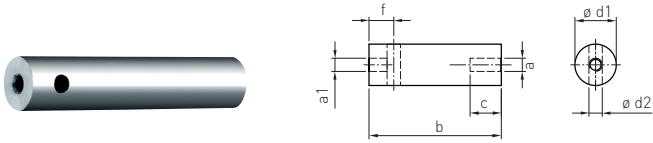

DISTANZHÜLSE_SPACER BAR

Artikelnummer Part number	a	a1	b	c	ø d1	ø d2	f
919-080 	M8	M8	80	20	25	8,1	15
919-120 	M8	M8	120	20	25	8,1	15
919-120-12 	M12	M8	120	25	25	8,5	15
919-160 	M8	M8	160	20	25	8,1	15

Werkstoff 1.4404_Material AISI 316L

ALLE ANGABEN IN MILLIMETERN_ALL DIMENSIONS IN MILLIMETRES