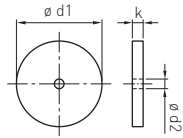

## GRUNDPLATTE\_GROUND PLATE

Artikelnummer  
Part number

836-0800-70 

$\varnothing d1$

70

$\varnothing d2$

8,1

k

6

Werkstoff 1.4404\_Material AISI 316L

ALLE ANGABEN IN MILLIMETERN\_ALL DIMENSIONS IN MILLIMETRES