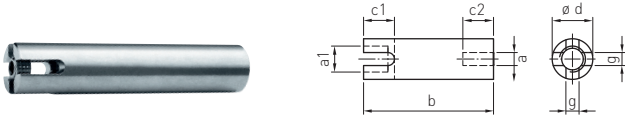

## SEILKREUZHALTER\_CROSS CLAMP SPACER BAR

Artikelnummer Part number	a	a1	b	c1	c2	ø d	g
919-061 	M8	M12	83	22	20	25	6,5
919-101 	M8	M12	123	22	20	25	6,5
919-101-12 	M12	M12	123	22	25	25	6,5
919-141 	M8	M12	163	22	20	25	6,5

Werkstoff 1.4404\_Material AISI 316L

ALLE ANGABEN IN MILLIMETERN\_ALL DIMENSIONS IN MILLIMETRES