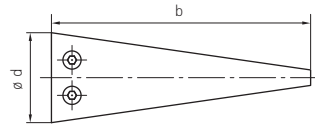

SEILKLEMMKEGEL, VERSCHRAUBT_ROPE CLAMP CONE

Artikelnummer Part number	b	ø d	ø Seil ø rope	F ax
859-0300-03	90	30	3	1,3
859-0400-03	90	30	4	1,5

Werkstoff 1.4401 | Nicht geeignet für Spiralseile_Material AISI 316 | Not suitable for strands

ALLE ANGABEN IN MILLIMETERN_ALL DIMENSIONS IN MILLIMETRES