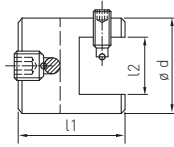

## SEILKREUZ MIT KLEMMHALTERUNG\_CROSS CLAMP WITH CONNECTION

Artikelnummer Part number	l1	l2	ø d	ø Seil ø rope
858-0400-04 <a href="#">dwg</a>	28	15	25	3-4
858-0600-04	32	15	25	5-6

Werkstoff 1.4401\_Material AISI 316

ALLE ANGABEN IN MILLIMETERN\_ALL DIMENSIONS IN MILLIMETRES