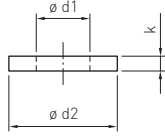

SCHEIBE FÜR HOLZ_WASHER FOR WOOD

Artikelnummer Part number	k	ø d1	ø d2
896-0400-12	1	M4	12
896-0500-15	1,2	M5	15
896-0600-18	1,6	M6	18
896-0800-24	2	M8	24
896-1000-30	2,5	M10	30
896-1200-37	3	M12	37
896-1600-50	3	M16	50
896-2000-60	4	M20	60

Werkstoff 1.4404_Material AISI 316L

ALLE ANGABEN IN MILLIMETERN_ALL DIMENSIONS IN MILLIMETRES