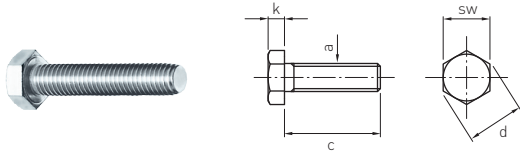

## SECHSKANTSCHRAUBE\_HEXAGON HEAD SCREW

Artikelnummer Part number	a	c	k	sw	d
843-0400	M4	25	2,8	7	7,7
843-0500	M5	30	3,5	8	8,8
843-0600	M6	30	4	10	11,1
843-0800	M8	40	5,3	13	14,4
843-1000	M10	50	6,4	17	18,9
843-1060	M10	60	6,4	17	18,9
843-1200	M12	70	7,5	19	21,1
843-1400	M14	70	8,8	22	24,5
843-1600	M16	90	10	24	26,8
843-2000	M20	100	12,5	30	33,5

Werkstoff 1.4401\_Material AISI 316

ALLE ANGABEN IN MILLIMETERN\_ALL DIMENSIONS IN MILLIMETRES