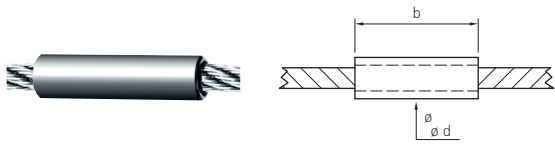

SEILHÜLSE, VERSCHIEBBAR_LOOSE SLEEVE

Artikelnummer Part number	b	ø d	ø Seil ø rope
864-0205	30	5	2
864-0306	30	6	3
864-0307	30	7	3
864-0310	30	10	3
864-0407	30	7	4
864-0407 M	40	7	4
864-0407 L	55	7	4
864-0408	30	8	4
864-0408 M	40	8	4
864-0408 L	55	8	4
864-0410	30	10	4
864-0508	30	8	5
864-0508 M	40	8	5
864-0508 L	55	8	5
864-0513	30	13	5
864-0610	30	10	6
864-0610 M	40	10	6
864-0610 L	55	10	6
864-0613	30	13	6
864-0813	30	13	8
864-1018	50	18	10
864-1020	50	20	10

Werkstoff 1.4401 | Die Hülse ist unverpresst auf das Seil geschoben und wird im Pfostenprofil verklebt

Material AISI 316 | The sleeve can slide along the length of the cable. Secure the sleeve to the post profile not the rope.