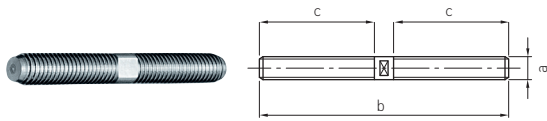

SPANNBOLZEN RECHTS/LINKS_HEADLESS SCREW RH/LH

Werkstoff 1.4404_Material AISI 316L

Artikelnummer Part number	a	b	c
884-0400	M5	45	20
884-0500	M5	65	30
884-0600	M6	65	30
884-0800	M8	65	30
884-1000	M10	85	40
884-1200	M12	105	50
884-1400	M14	105	50
884-1600	M16	125	60
884-2000	M20	125	60