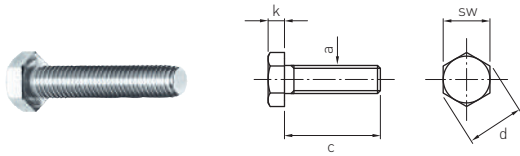

SECHSKANTSCHRAUBE_HEXAGON HEAD SCREW

Artikelnummer Part number	a	c	k	sw	d
843-0400	M4	25	2,8	7	7,7
843-0500	M5	30	3,5	8	8,8
843-0600	M6	30	4	10	11,1
843-0800	M8	40	5,3	13	14,4
843-1000	M10	50	6,4	17	18,9
843-1060	M10	60	6,4	17	18,9
843-1200	M12	70	7,5	19	21,1
843-1400	M14	70	8,8	22	24,5
843-1600	M16	90	10	24	26,8
843-2000	M20	100	12,5	30	33,5

Werkstoff 1.4401_Material AISI 316

ALLE ANGABEN IN MILLIMETERN_ALL DIMENSIONS IN MILLIMETRES